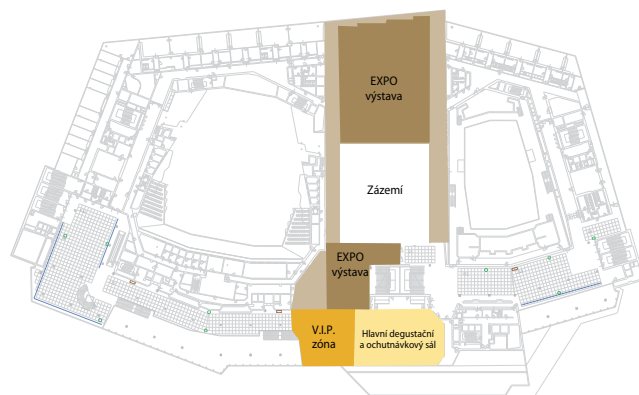

## Kongresové centrum Praha 5. května 1640/65 Praha 4 vchod 10, Jižní sál

- V bezprostřední blízkosti stanice metra Vyšehrad, trasa C
- K dispozici rozsáhlé prostory pro parkování osobních aut
- Bezbariérový přístup